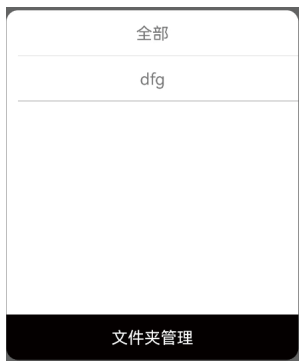

## APP下载

iOS 用户可在APP商店搜索“FEELWORLD”  
关键词下载安装

Android 用户可在谷歌应用商店搜索  
“FEELWORLD”关键词下载安装

或者扫描上方二维码  
下载安装

## APP说明

点击“+”进入“编辑台词”

您可以直接编辑标贴和内容,也可以点击  
“打开”导入文本,然后点击“保存”  
点击“全部”可以管理文件

## APP说明

点击“文件夹管理”，您可以新建文件夹或删除文件夹

保存完文本, 点击文本进入播放界面。  
您还可以点击图标  可编辑文本,  
点击图标  可以管理文件

如果你想删除文本, 请对应文本位置  
向左划动, 然后点击“删除”