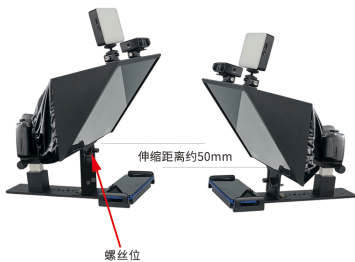

### 相机录制

- ❶ 把提词器主体用螺丝锁在云台底座上

- ❷ 相机安装云台上再套入遮阳罩

- ❸ 通过调节螺丝,可伸缩式底座

- ❹ 通过调节L型螺丝升降云台