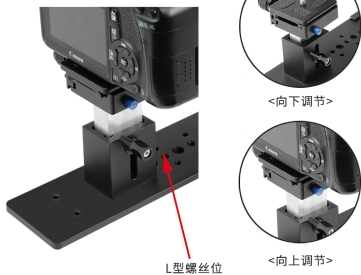

### 相机录制

- ❶ 把提词器主体用螺丝锁在云台底座上

- ❷ 相机安装云台上再套入遮阳罩

- ❸ 通过调节螺丝,可伸缩式底座

- ❹ 通过调节L型螺丝升降云台