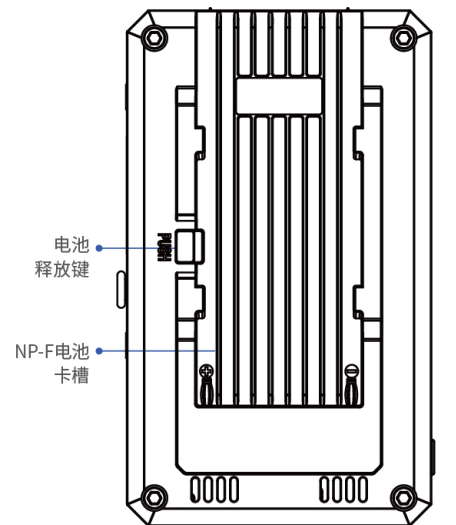

## 接收器

天线接口

1/4螺丝孔

1/4螺丝孔

录制键  
(支持回放、  
快进、快退)

OLED屏

五向按键  
(菜单控制键)

菜单

返回/退出键

Type-C供电口

TF卡槽

UVC推流  
接口

HDMI信号  
输出接口

3.5mm  
耳机插口

电源键

电池  
释放键