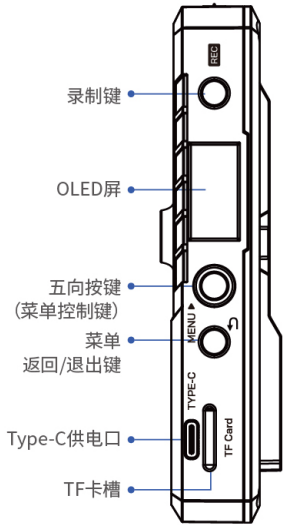

## 发射器

天线接口

1/4螺丝孔

1/4螺丝孔

录制键

OLED屏

五向按键  
(菜单控制键)

菜单

返回/退出键

Type-C供电口

TF卡槽

HDMI信号  
输出接口

HDMI信号  
输入接口

3.5mm  
耳机插口

电源键

电池  
释放键