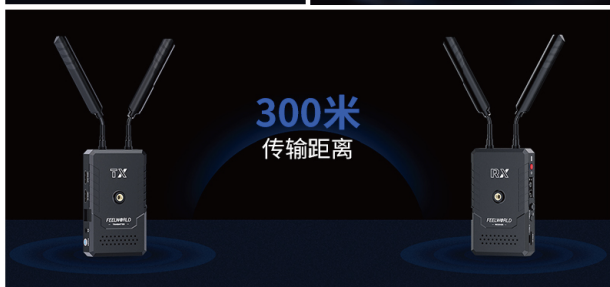

## >> 主要特征

- TX/RX支持实时录制, RX支持回放、快进、快退
- 传输距离300米, 超低延时0.08S
- 最高支持4K30Hz, 画质清晰, 传输稳定
- UVC推流, 直播更便捷更流畅
- 射器可随时切换为接收器, 自由定义工作模式, 一机两用
- 无线全双工语音通话, 满足导演和摄影师之间的实时对讲
- 一发多收, 满足一方拍摄, 多方监看
- 支持安卓、iOS手机APP监看
- 13个优质频点, 智能选频