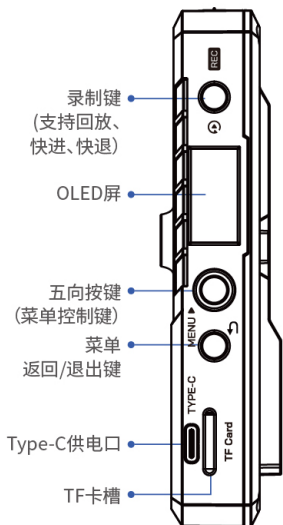

返回/退出键

Type-C供电口

TF卡槽

HDMI信号  
输出接口

HDMI信号  
输入接口

3.5mm  
耳机插口

电源键

电池  
释放键

## 接收器

天线接口

1/4螺丝孔

1/4螺丝孔

录制键  
(支持回放、  
快进、快退)

OLED屏

五向按键  
(菜单控制键)

菜单

返回/退出键

Type-C供电口

TF卡槽

UVC推流  
接口

HDMI信号  
输出接口

3.5mm  
耳机插口

电源键

电池  
释放键