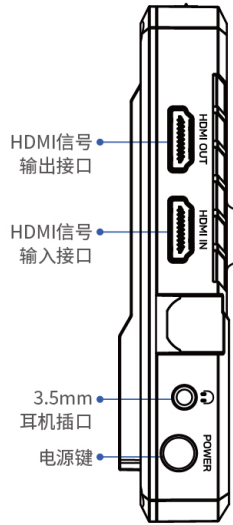

## 发射器

天线接口

1/4螺丝孔

1/4螺丝孔

录制键

OLED屏

五向按键  
(菜单控制键)

菜单

返回/退出键

Type-C供电口

TF卡槽

HDMI信号  
输出接口

HDMI信号  
输入接口

3.5mm  
耳机插口

电源键

电池  
释放键