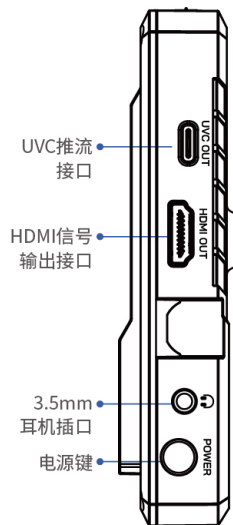

## 接收器

天线接口

1/4螺丝孔

1/4螺丝孔

录制键  
(支持回放、  
快进、快退)

OLED屏

五向按键  
(菜单控制键)

菜单

返回/退出键

Type-C供电口

TF卡槽

UVC推流  
接口

HDMI信号  
输出接口

3.5mm  
耳机插口

电源键

电池  
释放键