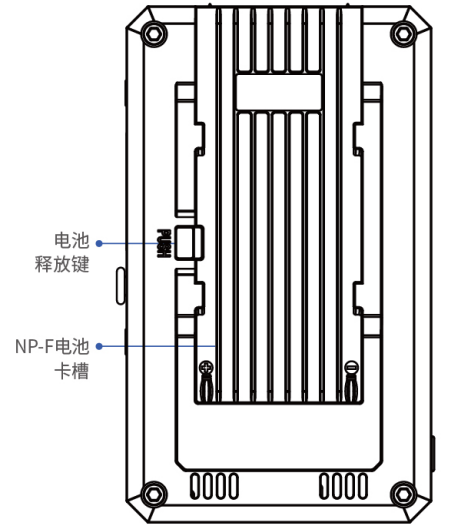

## 发射器

天线接口

1/4螺丝孔

1/4螺丝孔

录制键

OLED屏

五向按键  
(菜单控制键)

菜单

返回/退出键

Type-C供电口

TF卡槽

HDMI信号  
输出接口

HDMI信号  
输入接口

3.5mm  
耳机插口

电源键

电池  
释放键

NP-F电池  
卡槽