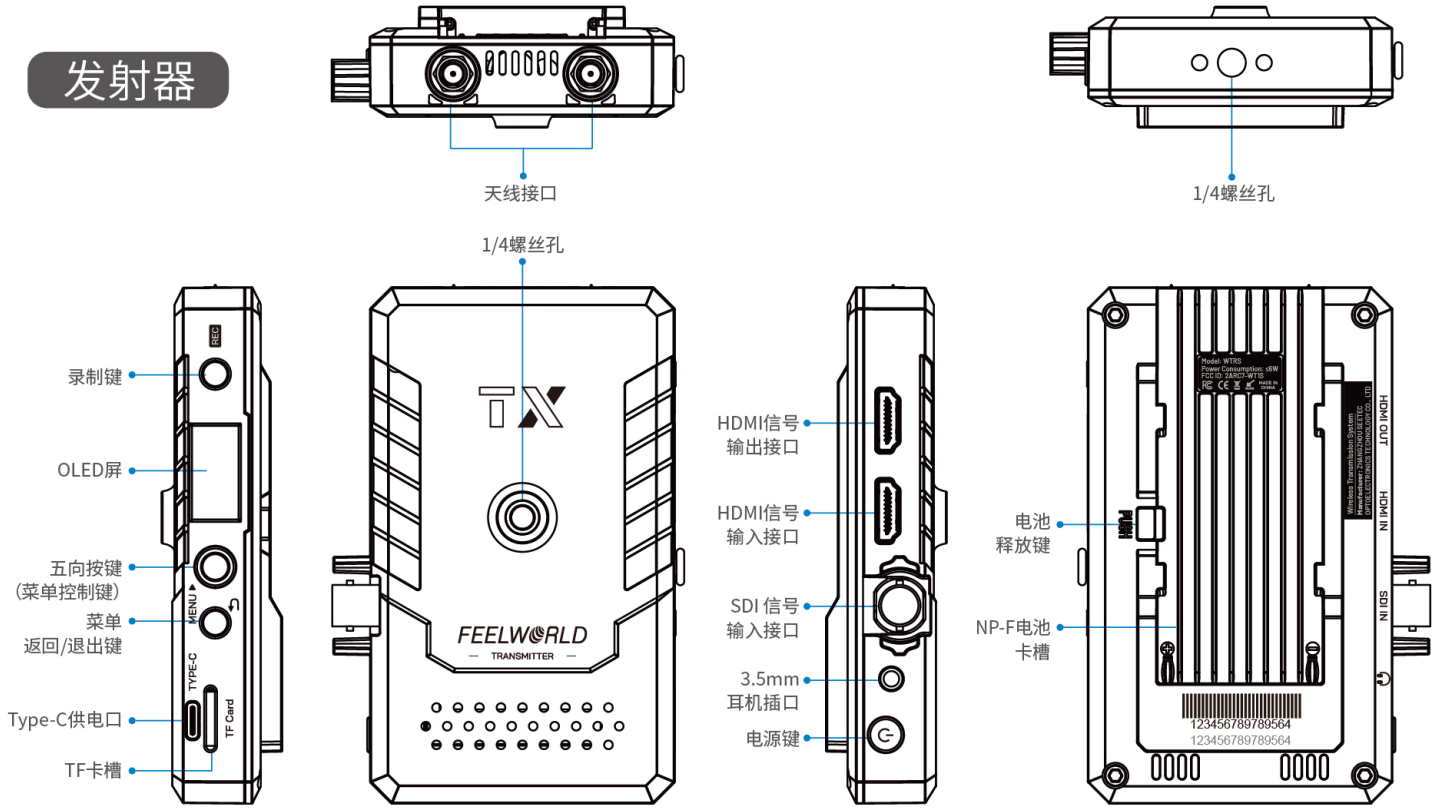

REC WTRS | 4K

无线图传套装

>> 主要特征

- TX/RX支持实时录制, RX支持回放、快进、快退
- 配备HDMI,SDI 信号接口,满足不同拍摄需求
- 传输距离300米,超低延时0.08S
- 最高支持4K30Hz,画质清晰,传输稳定
- UVC推流,直播更便捷更流畅
- 射器可随时切换为接收器,自由定义工作模式,一机两用
- 无线全双工语音通话,满足导演和摄影师之间的实时对讲
- 一发多收,满足一方拍摄,多方监看
- 支持安卓、iOS手机APP监看
- 13个优质频点,智能选频

>> 多种供电选择

>> 参数

	发射器	接收器
屏幕	OLED	OLED
接口	1 * SDI 输入	1* HDMI 输出
	1 * HDMI输入, 1* HDMI 输出	1* SDI 输出
	2 *天线接口 (RP-SMA 公头)	2 *天线接口 (RP-SMA 公头)
	TF (Micro SD)卡槽	TF (Micro SD)卡槽
	3.5mm 耳机接口	3.5mm 耳机接口
	Type-C	Type-C
	/	UVC 输出
供电方式/电压范围	Type-C: 5V/3A	Type-C: 5V/3A
	NP-F 电池卡槽	NP-F 电池卡槽
功耗	<4.4W	<6.4W
HDMI输入/输出视频格式	480P60, 576P60	480P60, 576P60
	720P60/59.94/50	720P60/59.94/50
	1080P60/59.94/50/30/29.97/25/24/23.98	1080P60/59.94/50/30/29.97/25/24/23.98
	1080I60/59.94/50	1080I60/59.94/50
	2160P30/25/24	2160P30/25/24
	HDMI Type A	HDMI Type A
SDI输入/输出视频格式	480P60, 576P60	480P60, 576P60
	720P60/59.94/50	720P60/59.94/50
	1080P60/59.94/50/30/29.97/25/24/23.98	1080P60/59.94/50/30/29.97/25/24/23.98
	1080I60/59.94/50	1080I60/59.94/50
	1*BNC	1*BNC
频段	5.1-5.9GHz	5.1-5.9GHz
调制模式	OFDM	OFDM
发射功率	22dBm	/
接收灵敏度	/	-87dBm
带宽	20/40MHZ	20/40MHZ
传输延时	Min0.08S	Min0.08S
语音通话频响	20Hz~20KHz	20Hz~20KHz
录制格式	MP4	MP4
TF (micro SD)卡储存容量	最大支持256G	最大支持256G
回放/快进/快退	/	支持
工作温度	0°C ~ 40°C	0°C ~ 40°C
储藏温度	-20°C ~ 60°C	-20°C ~ 60°C
产品尺寸 (mm)	81.87L*28.1W*120.5H (不含天线)	81.87L*28.1W*120.5 (不含天线)
单机重量	126g (不含天线)	126g (不含天线)

>> 包装清单

					
发射器	接收器	天线	冷靴	Type-C转USB	说明书

>> 结构

发射器

接收器